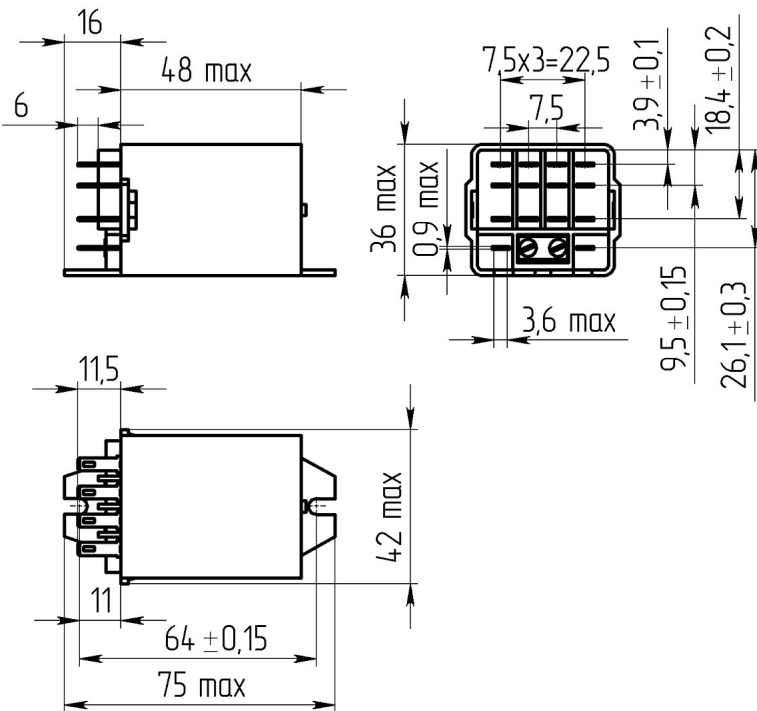

59

.647115.001-15

.647115.001

Габаритные и установочные размеры

Внешний вид

Электрическая принципиальная схема

59

50

59

59

.647115.001-15

2.1

25

17516.1

3,6

95

4

99,9

"

"

59

.647115.001-15

.647115.001

,	60 ± 6
,	540 ± 54
,	48
,	18
,	40
,	40
,	0,5
,	200
,	1000
,	5
,	10
,	380
,	50000
,	- 50 + 50
,	150g 9
,	1g 20 100
,	84000 106600
,	15