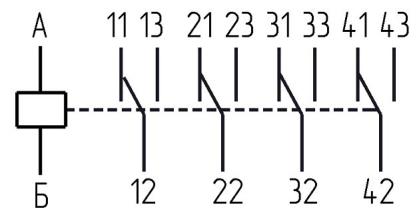

59

.647115.001-15

.647115.001

Габаритные и установочные размеры

Внешний вид

Электрическая принципиальная схема

59

50

59

59

.647115.001-15

2.1

25

17516.1

3,6

95

4

99,9

"

"

59

.647115.001-15

.647115.001

,	60 ± 6
,	540 ± 54
,	48
,	18
,	40
,	40
,	0,5
,	200
,	1000
,	5
,	10
,	380
,	50000
,	- 50 + 50
,	150g 9
,	1g 20 100
,	84000 106600
,	15